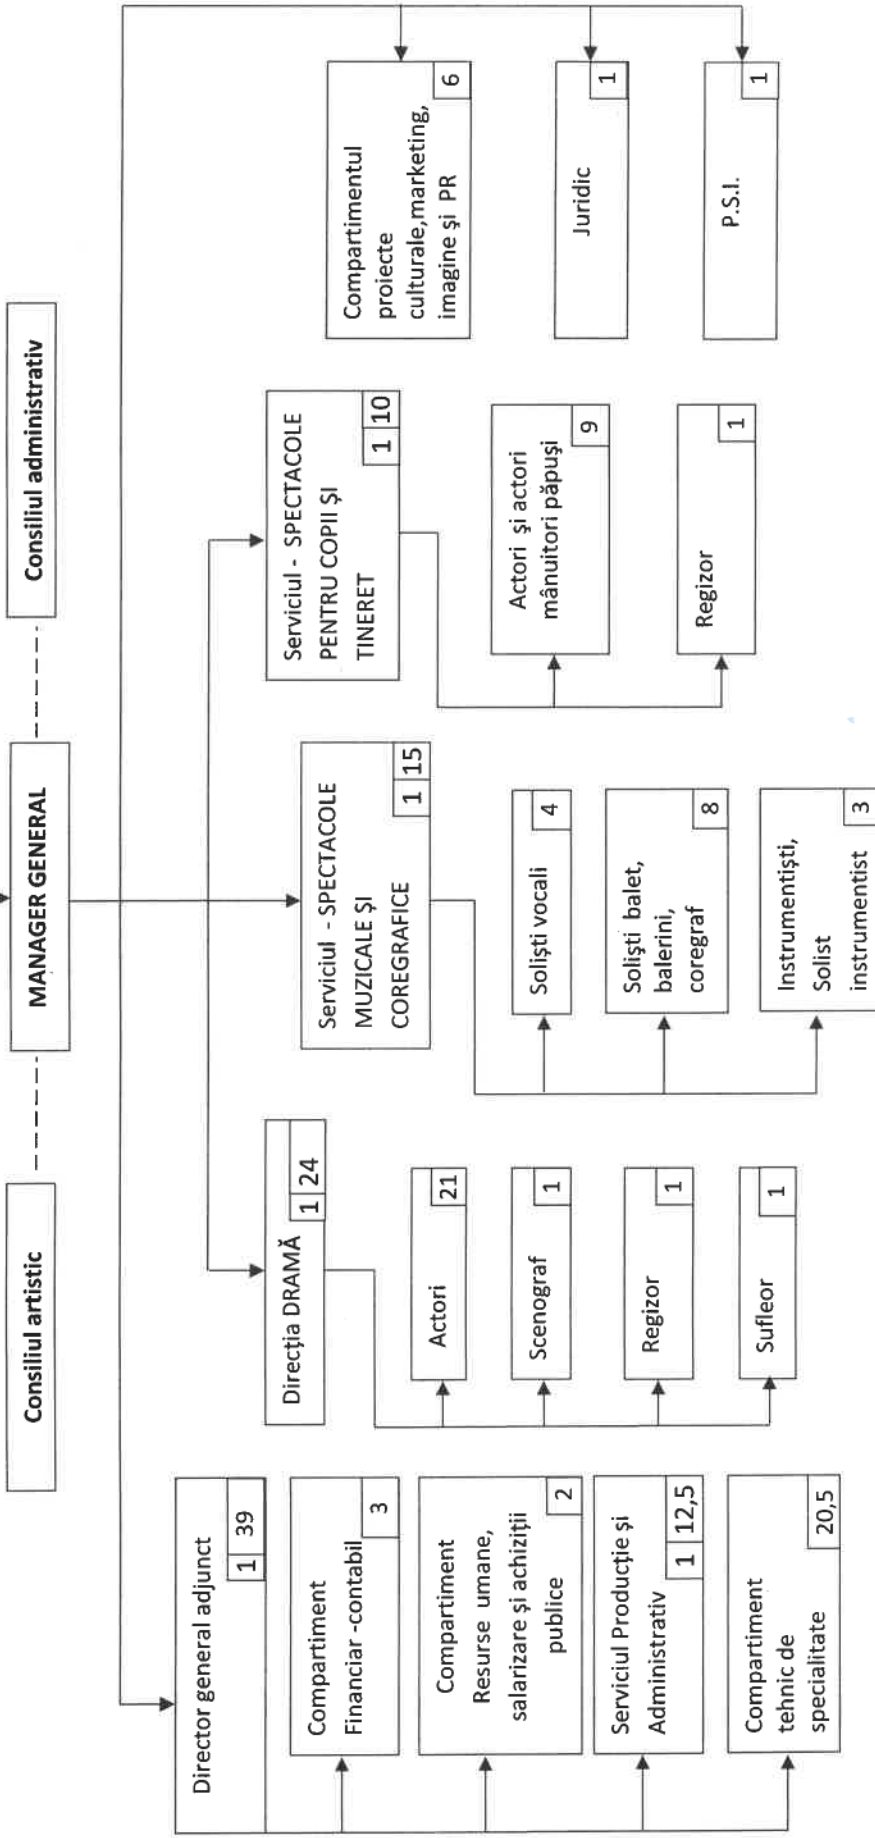

**TEATRUL MUNICIPAL
BAIA MARE**

**CONSILIUL LOCAL AL MUNICIPIULUI
BAIA MARE**

Total personal : 101
 Personal de conducere : 6
 Personal de execuție : 95